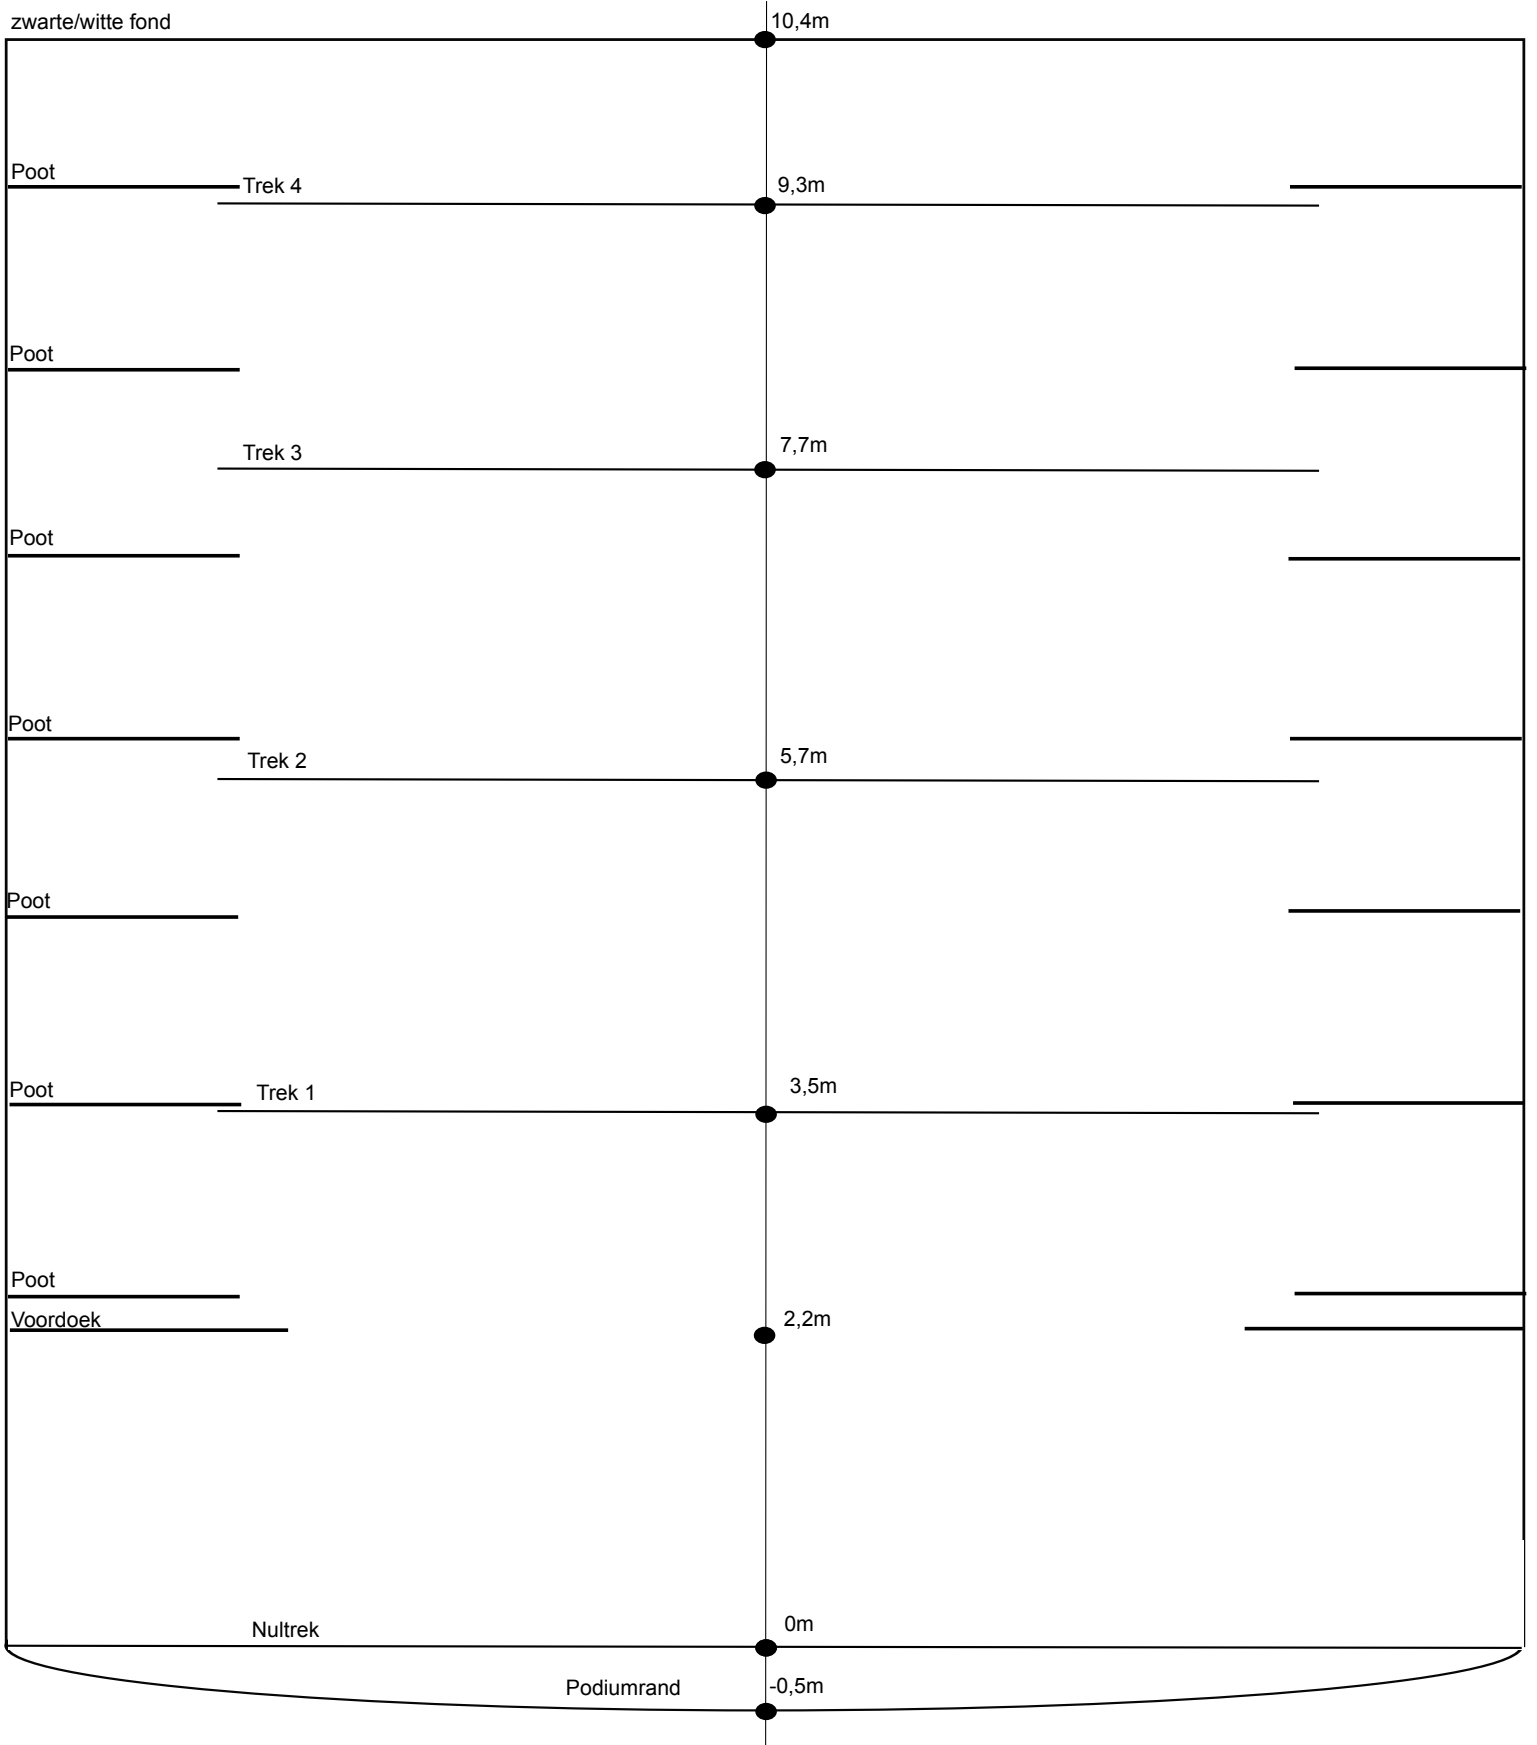

Zaalbrug

-3m20