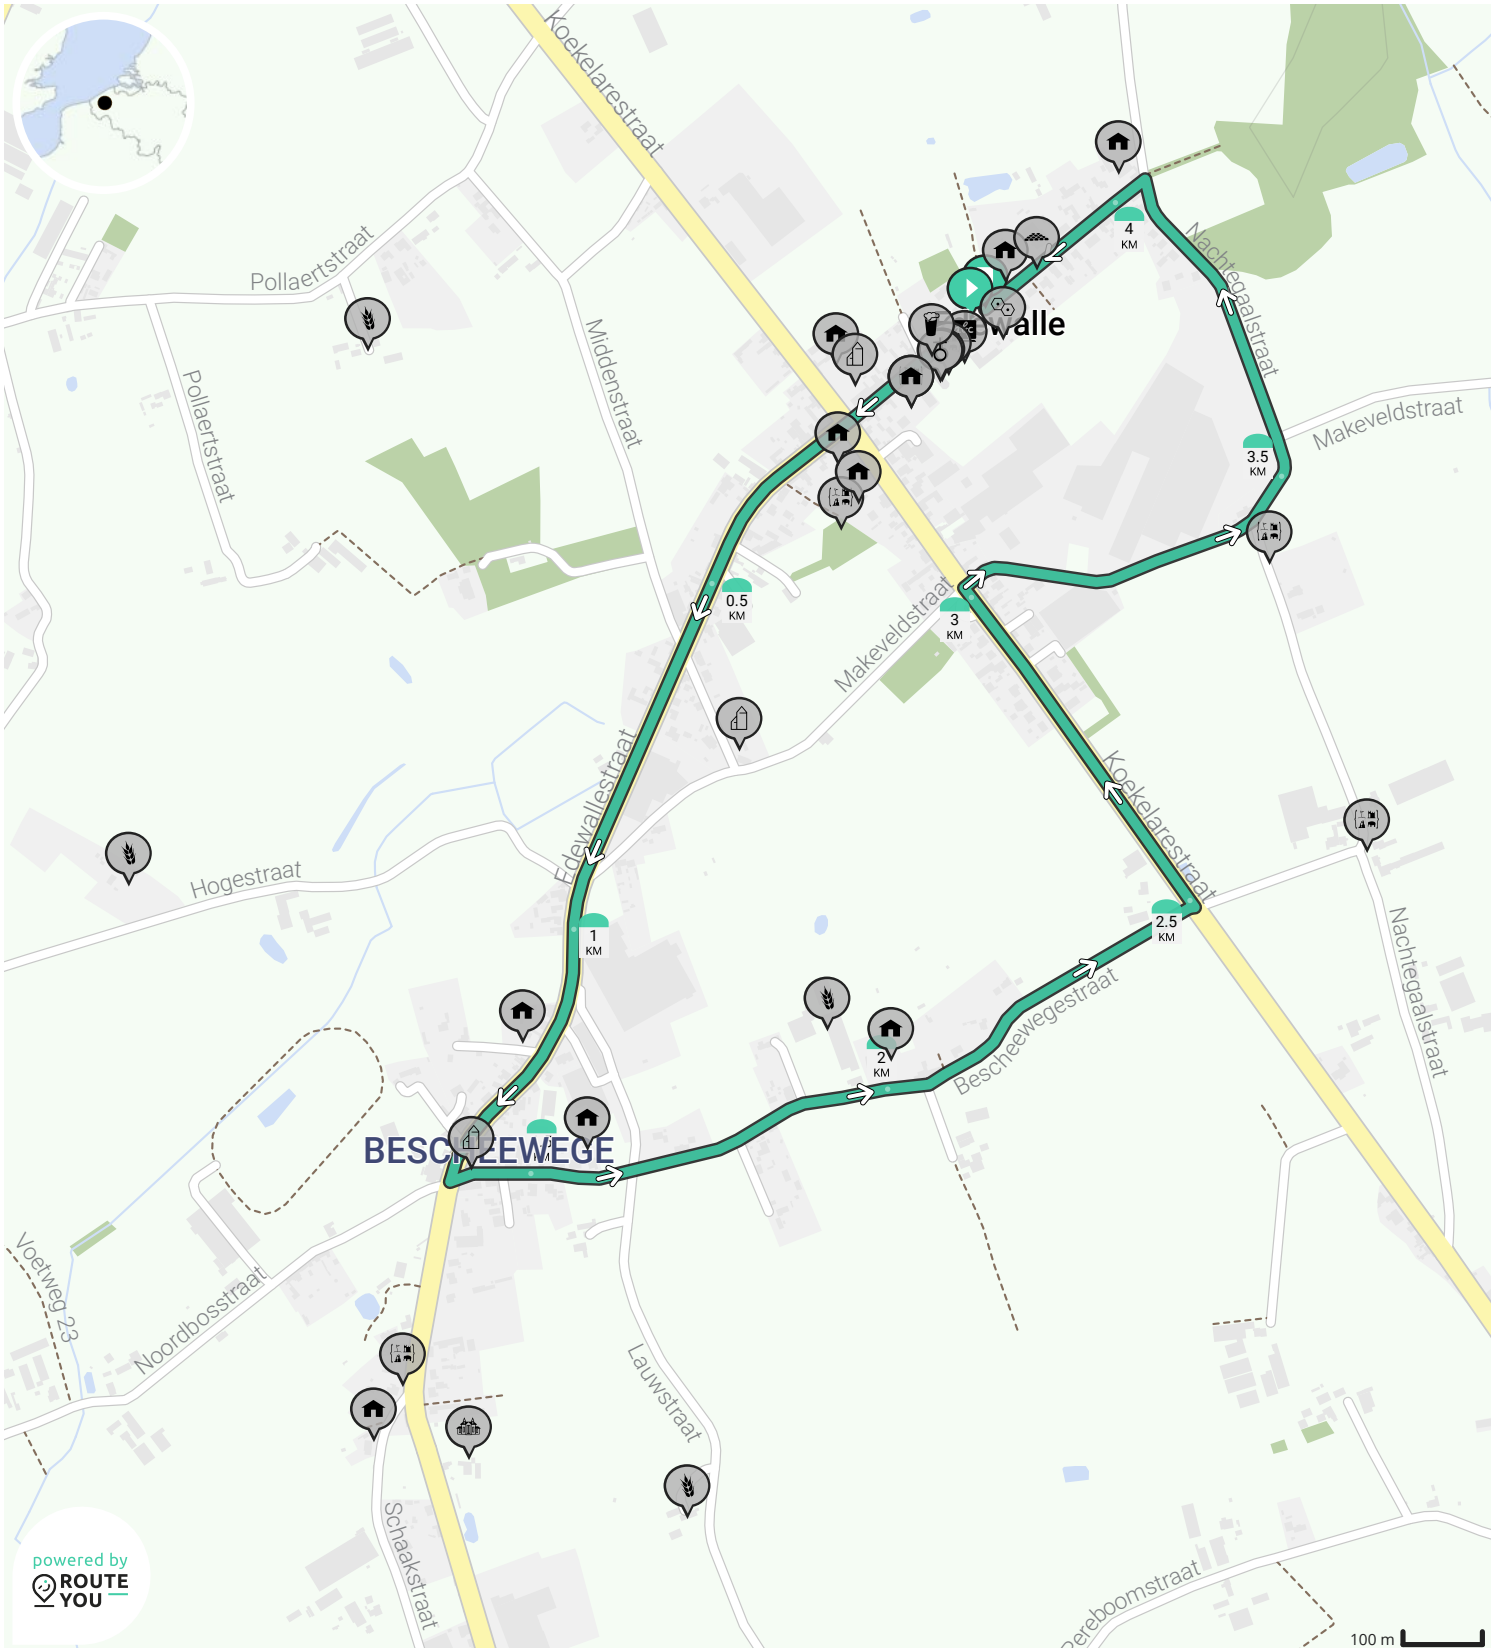

nieuwelingen/juniores maart Edewalle

Door De Bosuiltrappers

BEKIJK OP MOBIEL

↔ Lengte: 4.2 km

📍 Pastoor D.Vanhautestraat 12A, 8610 Edewalle, België

↗ Stijging: 6 m

📍 Pastoor D.Vanhautestraat 25, 8610 Edewalle, België

📊 Moeilijkheidsgraad: 0/10

powered by
**ROUTE
YOU**