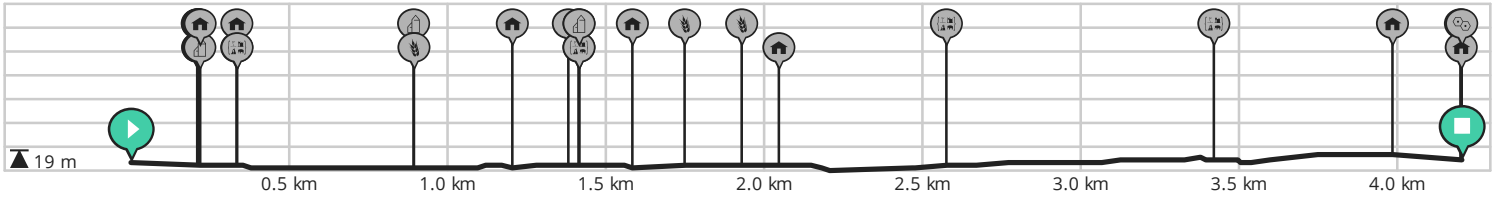

nieuwelingen/juniores maart Edewalle

Door De Bosuiltrappers

BEKIJK OP MOBIEL

↔ Lengte: 4.2 km

📍 Pastoor D.Vanhautestraat 12A, 8610 Edewalle, België

↗ Stijging: 6 m

📍 Pastoor D.Vanhautestraat 25, 8610 Edewalle, België

📊 Moeilijkheidsgraad: 0/10

powered by
**ROUTE
YOU**