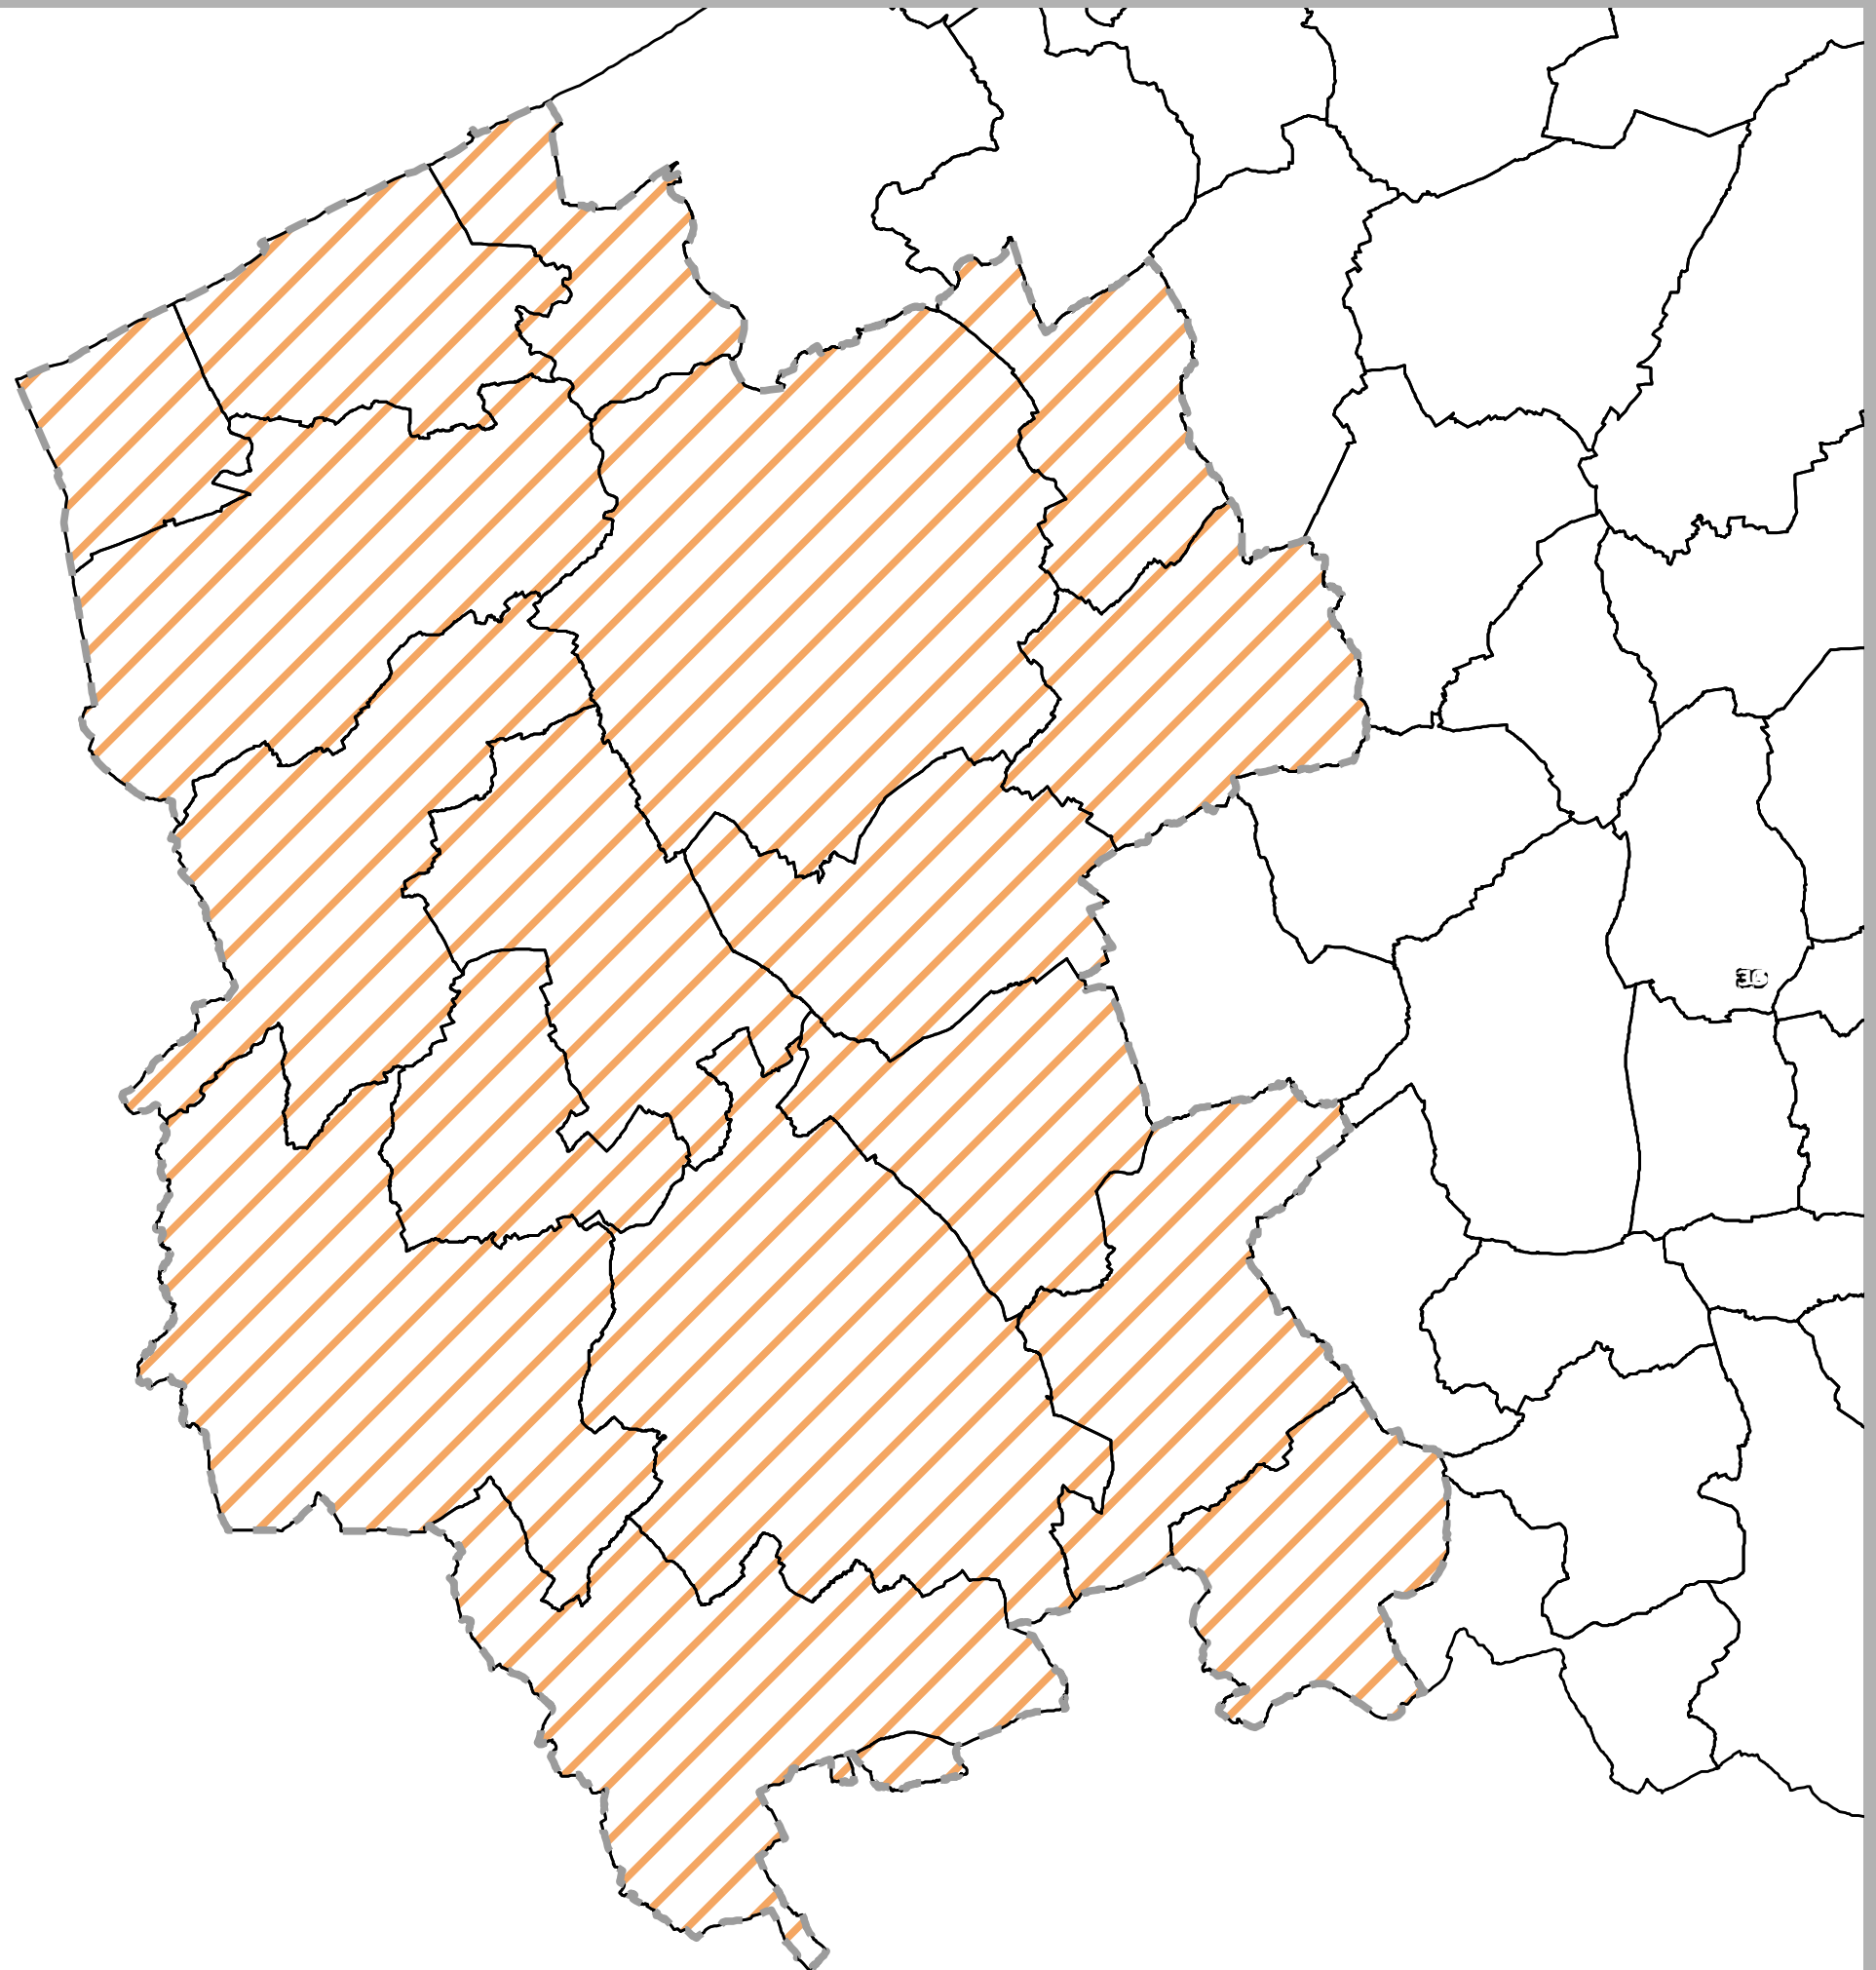

situering

0 5.50011.000
meter

Westhoek

Provinciaal ruimtelijk uitvoeringsplan Solitaire vakantiewoningen

bestemmingsplan

algplanid: rup_30000_213_00119_00001

april 2013

contour

overdruk solitaire
vakantiewoningen

gemeenten

dienst ruimtelijke planning

T: 050/40.35.33

F: 050/40.33.76

ruimtelijke.planning@west-vlaanderen.be

0 5 10 20 km